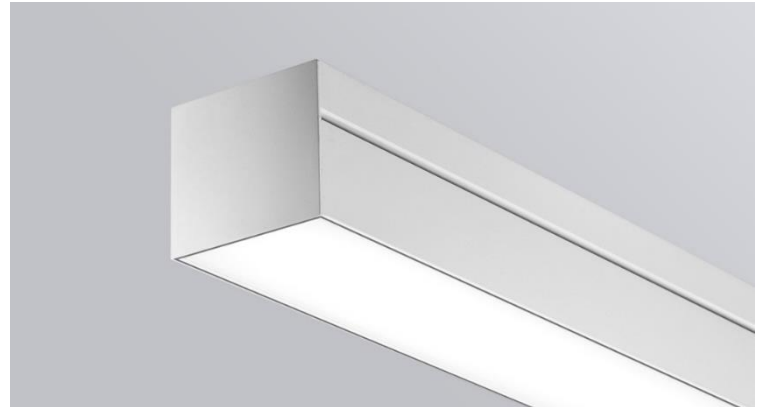

LINE N90 (NL90 171 PM)

LED / Diffuser / Surface Mounted

Body Information	مشخصات بدنه	
Body material	آلومینیوم Aluminum	جنس بدنه
color	پودری الکترواستاتیک powder coating (RAL 9003)	رنگ بدنه
Optic	دیفیوزر اکریلیک PMMA	اپتیک
wiring	مفتولی ۰,۷ میلیمتر 0.7 Solid Wire	سیم
Terminal Block	پلی آمید Poly amide	ترمینال
Installation	روکار Surface mounted	نوع نصب
Technical Information	مشخصات فنی	
Light source	LED	منبع نور
Luminaire flux	4297 lm	شار خروجی چراغ
Luminaire efficacy	114 lm/w	بهره نوری
Color rendering index	CRI>80	ضریب نمود رنگی
Ballast & inverter	TRIDONIC (Austria)	دراپور
Input Power	37w	توان چراغ
THD	<10%	اعوجاج هارمونیک
EEC	A ++	کلاس انرژی
IP	IP 43	درجه حفاظتی
CCT	4000 k	دما رنگ
Life long	L90>39000 h L80>60000 h L70>60000 h	طول عمر
Mac Adam	3	مک آدام