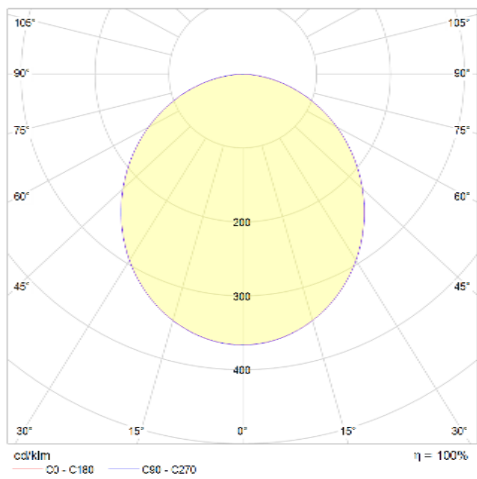

LINE N90 (NL90 171 PM)

LED / Diffuser / Surface Mounted

Body Information	مشخصات بدنه	
Body material	آلومینیوم Aluminum	جنس بدنه
color	پودری الکترواستاتیک powder coating (RAL 9003)	رنگ بدنه
Optic	دیفیوزر اکریلیک PMMA	اپتیک
wiring	مفتولی ۰,۷ میلیمتر 0.7 Solid Wire	سیم
Terminal Block	پلی آمید Poly amide	ترمینال
Installation	روکار Surface mounted	نوع نصب
Technical Information	مشخصات فنی	
Light source	LED	منبع نور
Luminaire flux	4297 lm	شار خروجی چراغ
Luminaire efficacy	114 lm/w	بهره نوری
Color rendering index	CRI>80	ضریب نمود رنگی
Ballast & inverter	TRIDONIC (Austria)	دراپور
Input Power	37w	توان چراغ
THD	<10%	اعوجاج هارمونیک
EEC	A ++	کلاس انرژی
IP	IP 43	درجه حفاظتی
CCT	4000 k	دما رنگ
Life long	L90>39000 h L80>60000 h L70>60000 h	طول عمر
Mac Adam	3	مک آدام