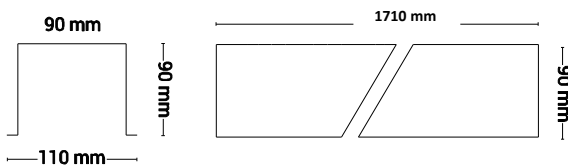

LINE N90 (NL90 171 PM)

LED / Diffuser / Surface Mounted

Body Information	مشخصات بدنه	
Body material	آلومینیوم Aluminum	جنس بدنه
color	پودری الکترواستاتیک powder coating (RAL 9003)	رنگ بدنه
Optic	دیفیوزر اکریلیک PMMA	اپتیک
wiring	مفتولی ۰,۷ میلیمتر 0.7 Solid Wire	سیم
Terminal Block	پلی آمید Poly amide	ترمینال
Installation	روکار Surface mounted	نوع نصب
Technical Information	مشخصات فنی	
Light source	LED	منبع نور
Luminaire flux	4297 lm	شار خروجی چراغ
Luminaire efficacy	114 lm/w	بهره نوری
Color rendering index	CRI>80	ضریب نمود رنگی
Ballast & inverter	TRIDONIC (Austria)	دراپور
Input Power	37w	توان چراغ
THD	<10%	اعوجاج هارمونیک
EEC	A ++	کلاس انرژی
IP	IP 43	درجه حفاظتی
CCT	4000 k	دما رنگ
Life long	L90>39000 h L80>60000 h L70>60000 h	طول عمر
Mac Adam	3	مک آدام