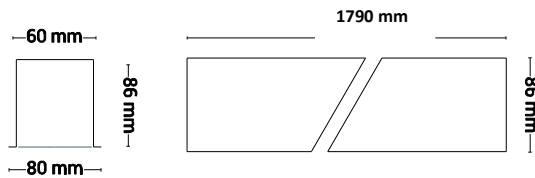

# LINE VIRA (NLV 60 179 LED PM/ PMP) LED / Diffuser /Pendant and Surface Mounted

Body Information		مشخصات بدنه
Body material	آلومینیوم Aluminum	جنس بدنه
color	پودری الکترواستاتیک powder coating	رنگ بدنه
Optic	دیفیوزر اکریلیک PMMA	اپتیک
wiring	مفتولی ۰,۷ میلیمتر 0.7 Solid Wire	سیم
Terminal Block	پلی آمید Poly amide	ترمینال
Installation	آویز/روکار Pendant/Surface Mounted	نوع نصب
Technical Information		مشخصات فنی
Light source	LED	منبع نور
Luminaire flux	4297 lm	شار خروجی چراغ
Luminaire efficacy	114 lm/w	بهره نوری
Color rendering index	CRI>80	ضریب نمود رنگی
Ballast & inverter	TRIDONIC (Austria)	دراپور
Input Power	37w	توان چراغ
THD	<10%	اعوجاج هارمونیک
EEC	A ++	کلاس انرژی
IP	IP 43	درجه حفاظتی
CCT	4000 k	دما رنگ
Life long	L90>39000 h L80>60000 h L70>60000 h	طول عمر
Control	سنسور حضور و حرکت، تطبیق نور، قابلیت دیم	کنترل
Mac Adam	3	مک آدام