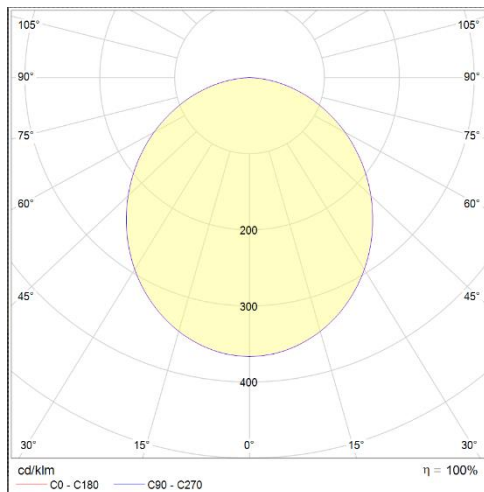

# LINE VIRA (NLV 60 179 LED PM/ PMP) LED / Diffuser /Pendant and Surface Mounted

Body Information		مشخصات بدنه
Body material	آلومینیوم Aluminum	جنس بدنه
color	پودری الکترواستاتیک powder coating	رنگ بدنه
Optic	دیفیوزر اکریلیک PMMA	اپتیک
wiring	مفتولی ۰,۷ میلیمتر 0.7 Solid Wire	سیم
Terminal Block	پلی آمید Poly amide	ترمینال
Installation	آویز/روکار Pendant/Surface Mounted	نوع نصب
Technical Information		مشخصات فنی
Light source	LED	منبع نور
Luminaire flux	4297 lm	شار خروجی چراغ
Luminaire efficacy	114 lm/w	بهره نوری
Color rendering index	CRI>80	ضریب نمود رنگی
Ballast & inverter	TRIDONIC (Austria)	دراپور
Input Power	37w	توان چراغ
THD	<10%	اعوجاج هارمونیک
EEC	A ++	کلاس انرژی
IP	IP 43	درجه حفاظتی
CCT	4000 k	دما رنگ
Life long	L90>39000 h L80>60000 h L70>60000 h	طول عمر
Control	سنسور حضور و حرکت، تطبیق نور، قابلیت دیم	کنترل
Mac Adam	3	مک آدام