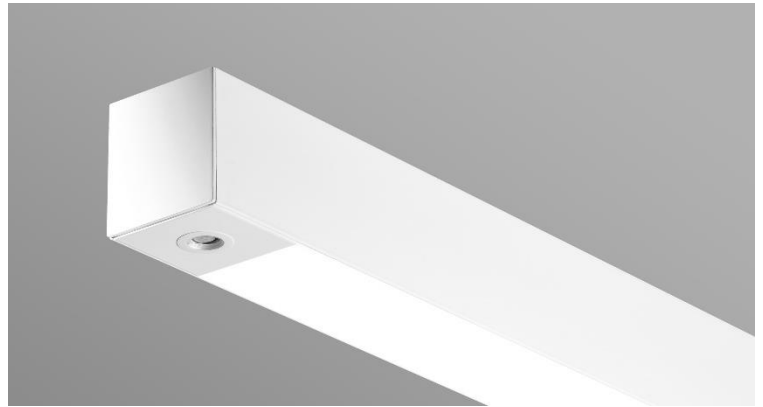

# LINE VIRA (NLV 60 179 LED PM/ PMP) LED / Diffuser /Pendant and Surface Mounted

Body Information		مشخصات بدنه
Body material	آلومینیوم Aluminum	جنس بدنه
color	پودری الکترواستاتیک powder coating	رنگ بدنه
Optic	دیفیوزر اکریلیک PMMA	اپتیک
wiring	مفتولی ۰,۷ میلیمتر 0.7 Solid Wire	سیم
Terminal Block	پلی آمید Poly amide	ترمینال
Installation	آویز/روکار Pendant/Surface Mounted	نوع نصب
Technical Information		مشخصات فنی
Light source	LED	منبع نور
Luminaire flux	4297 lm	شار خروجی چراغ
Luminaire efficacy	114 lm/w	بهره نوری
Color rendering index	CRI>80	ضریب نمود رنگی
Ballast & inverter	TRIDONIC (Austria)	دراپور
Input Power	37w	توان چراغ
THD	<10%	اعوجاج هارمونیک
EEC	A ++	کلاس انرژی
IP	IP 43	درجه حفاظتی
CCT	4000 k	دما رنگ
Life long	L90>39000 h L80>60000 h L70>60000 h	طول عمر
Control	سنسور حضور و حرکت، تطبیق نور، قابلیت دیم	کنترل
Mac Adam	3	مک آدام