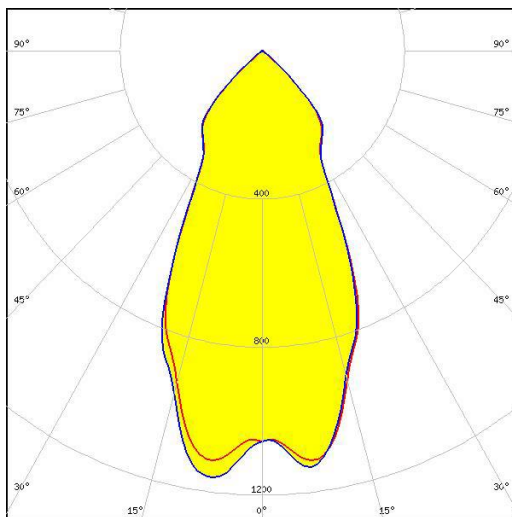

UNIQUE (NU 60 50 R PCT 48V)

LED / reflector / 48v Track mount

Body Information		مشخصات بدنه
Body material	آلومینیوم Aluminum	جنس بدنه
color	پودری الکترواستاتیک powder coating	رنگ بدنه
Optic	رفلکتور پلی کربنات آنودایز Anodized PC reflector	اپتیک
wiring	مفتولی ۰,۷ میلیمتر 0.7 Solid Wire	سیم
Adapter	پلی کربنات Poly carbonate	آداپتر
Installation	ریلی آهن ربایی Magnetic Track mount	نوع نصب
Technical Information		مشخصات فنی
Light source	LED	منبع نور
Luminaire flux	1215 lm	شار خروجی چراغ
Luminaire efficacy	121 lm/w	بهره نوری
Half value angle	50° SYM	زاویه پخش نور
Color rendering index	CRI>90	ضریب نمود رنگی
Ballast & inverter	TRIDONIC (Austria)	دراپور
Input Power	10 w	توان چراغ
EEC	A+	کلاس انرژی
CCT	4000 k	دما رنگ
Life long	L90>23000 h L70>60000 h	طول عمر
Mac Adam	3	مک آدام